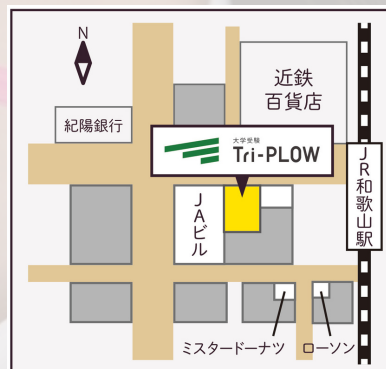

## 大学受験 Tri-PLOW

〒640-8331

和歌山県和歌山市美園町5-1-2

新橋ビル3階

(JR和歌山駅 中央口から徒歩1分)

TEL 073-488-4151

窓口受付時間 月～土 9:00～21:00

日・祝 9:00～20:00