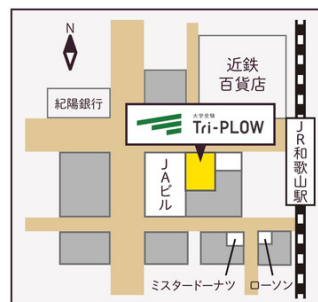

☎ **073-488-4151**

窓口受付時間 9:00~20:00