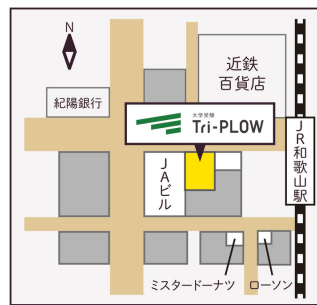

お申込は直接本校窓口までお越しください

お申込に必要なもの：写真2枚(縦4×横3cm)[※]・利用料金

※1日利用申込の方は不要

大学受験

Tri-PLOW

大学受験 Tri-PLOW

〒640-8331

和歌山県和歌山市美園町5丁目1-2

新橋ビル3階 (JR和歌山駅中央口から徒歩1分)

お問い合わせは公式LINEでも受付中!!

HP(ホームページ)

Instagram

Facebook

公式LINE

\\ JR和歌山駅中央口スグ!! /

☎ 073-488-4151