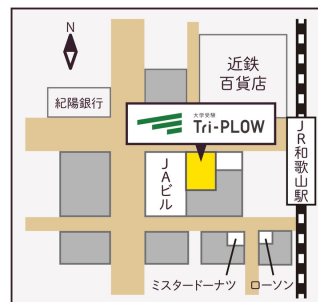

☎ 073-488-4151

窓口受付時間 9:00～20:00